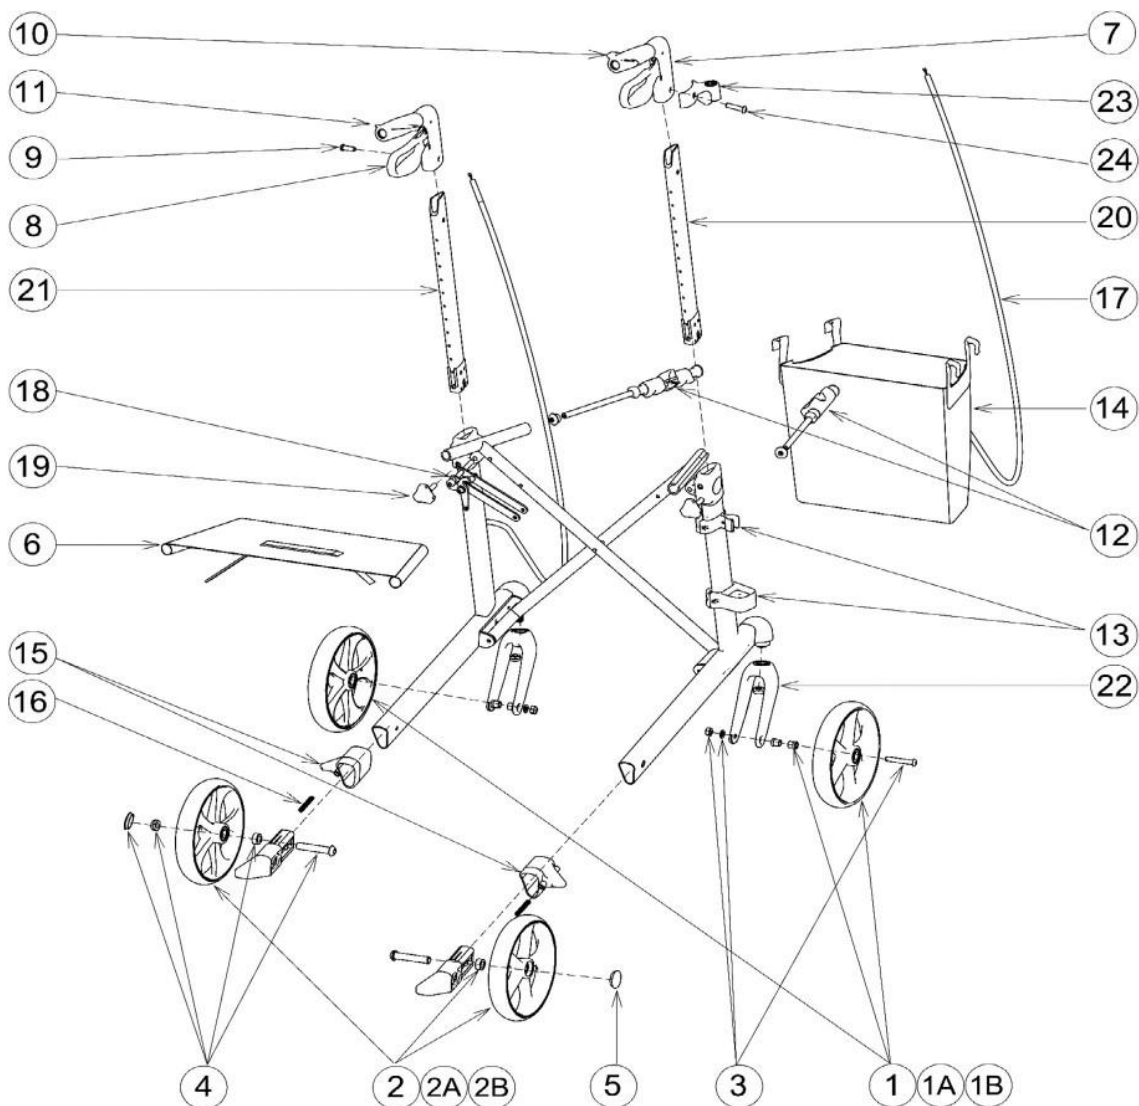

# SPRÄNGSKISS FÖR **SERVER HD**

Nr	Bild	Benämning	Artikelnr
1		Framhjul TPR VIKING/SERVER HD	ROLA37-BK
2		Bakhjul TPR VIKING/SERVER HD	ROLA39-BK
3		Skruvsats framhjul (par)	1910H7-RS
4		Skruvsats bakhjul inkl täckhättor (par)	1910CX-RS
5		Täckhatt rollator bakhjul	641005
6		Sits VIKING	ROL10F-RS
7		Bromshandtag till rollator kpl hö	ROL1DK-RS
8		Bromshandtag till rollator kpl vä	ROL1DL-RS
9		Skruv m5x10mm till bromshandtag	19102C
10		Handtag till rollator svart mjuk TPR hö	ROL1IU-RS
11		Handtag till rollator svart mjuk TPR vä	ROL1IV-RS
12		Låskit VIKING/SERVER HD	ROL20A-RS
13		Käpphållare rollatorer	ACR01012
14		Väska VIKING	ROL1AA-RS
15		Bromsklack hö/vä	ROL1DR-RS

16		Fjädring till bromsklack/vajer 146mm	64100X
17		Bromsvajer L VIKING/SERVER HD	69100X-RS2
		Bromsvajer M VIKING/SERVER HD	69100Z-RS2
18		Låskit VIKING/SERVER HD kryssram L	ROLIDW-RS
		Låskit VIKING/SERVER HD kryssram M	ROLIDX-RS
19		Ratt till höjdjustering av körhandtag	ROL125
20		Profil hö L	ROL12D-RS
		Profil hö M	ROL12MD-RS
21		Profil vä L	ROL12F-RS
		Profil vä M	ROL12MF-RS
22		Framgaffel Viking/Server HD	ROL11Z-RS
23		Fäste för droppställning/paraply	ROL1DJ
24		Skrivsats montering av ryggband	ROL34C