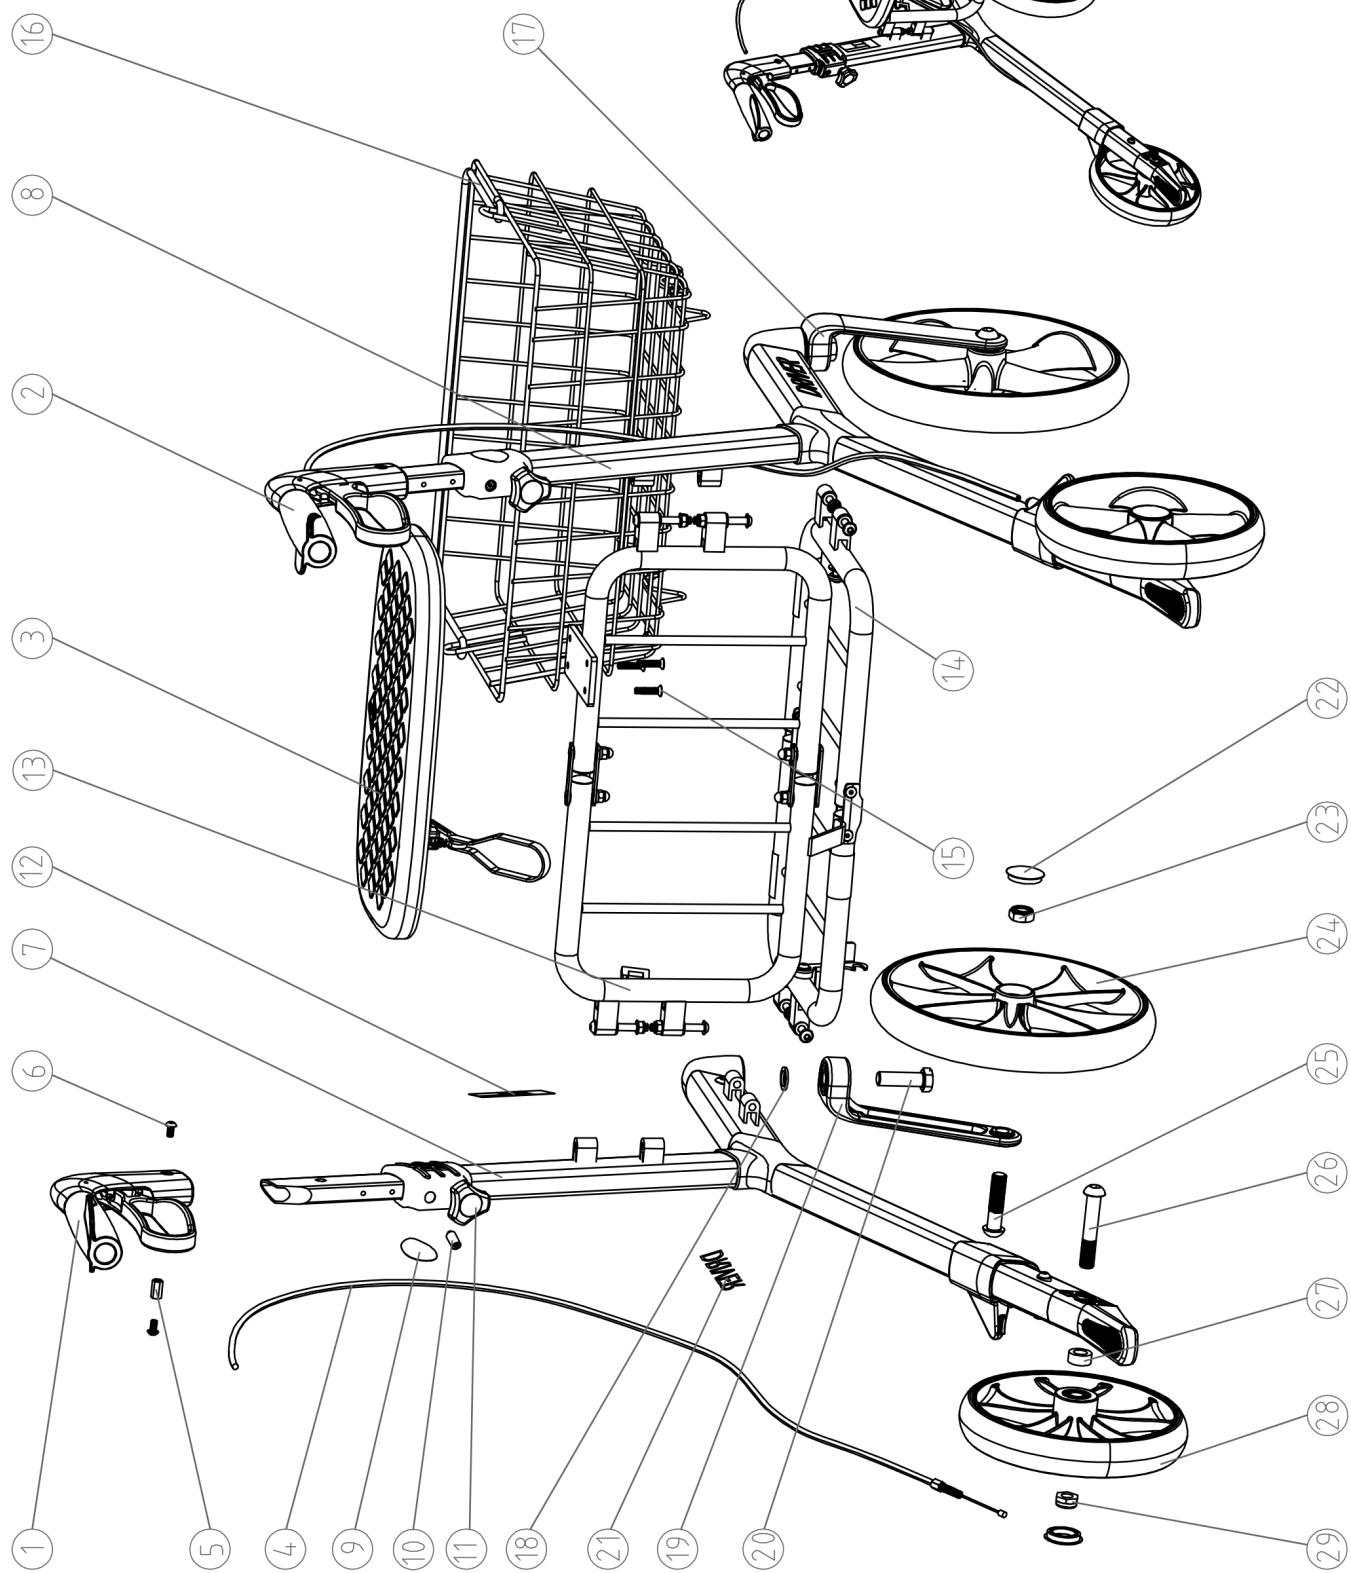

Artikelnr	Artikel - Komponent	Antal
1	ROL1DL-RS Bromshandtag till rullator <u>kapl vä</u>	1
2	ROL1DK-RS Bromshandtag till rullator <u>kapl hö</u>	1
3	ROLD29-RS PU sits Driver	1
4	69103B-RS Bromsvajer Driver	2
5	N/A Sänkt mutter	2
6	19102C Skruv M5 x 10mm bromshandtag	4
7	N/A Ramsida vä	1
8	N/A Ramsida hö	1
9	N/A Reflex	2
10	ROL125 Ratt till höjjustering	2
11	N/A	
12	N/A Produktetikett	1
13	N/A Gridram B&C	1
14	N/A Gridram A&A	1
15	N/A M5 x 23 skruv	4
16	ROL73G-RS Korg Driver	1
17	ROL22Z-RS Framgaffel DRIVER	2
18	N/A Bricka	2
19	N/A M12x1.75x1 skruv	2
20	N/A Gaffelkomponent	-
21	N/A Etikett	2
22	641005 Täckhatt rullatorhjul	4
23	N/A Låsningmutter M12 x 1mm	2
24	ROL58K-RS Framhjul 10" Driver svart	2
25	1910H7-RS Skruvsatts framhjul TPE (par)	1
26	N/A M12x50mm skruv	2
27	N/A Hylsa D20 x d12 x L=9mm	2
28	ACR01025 Bakhjul 8" Driver svart	2
29	N/A Låsningmutter M12 x 1.75mm	2

Driver-Exploded drawing

REHASENSE